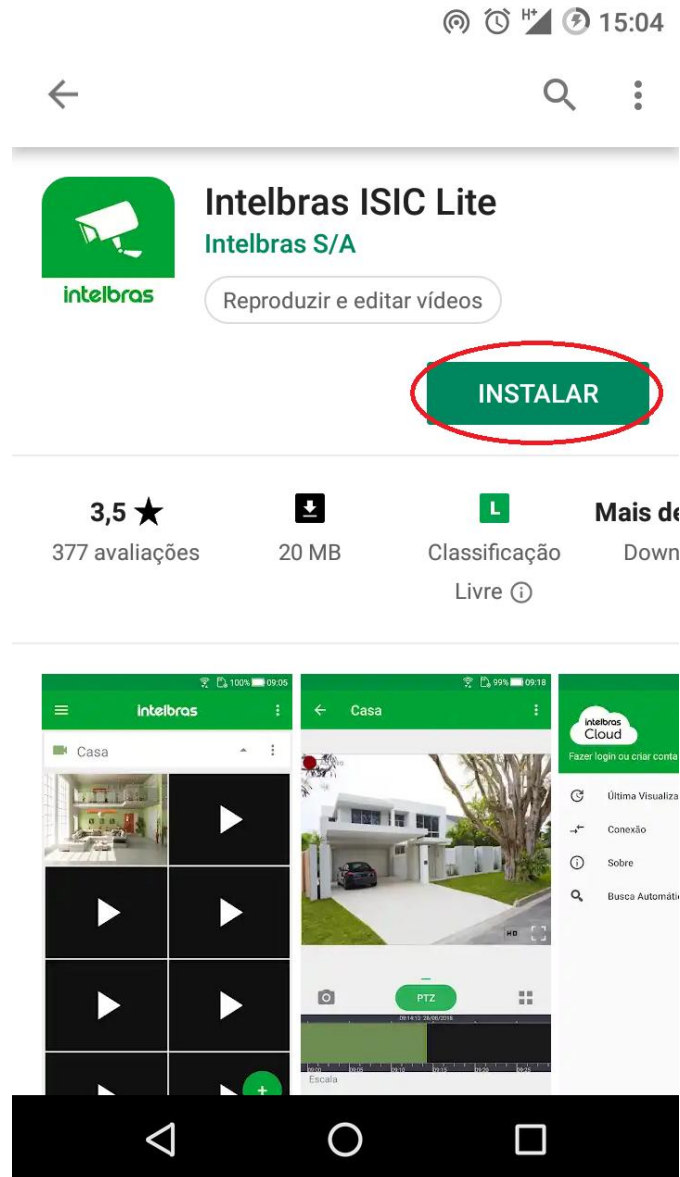

Colégio Dimitri Marques

Acesso às Câmeras da escola.

1º Passo – Baixe no seu celular o aplicativo iSic Lite da Intelbras.

2º Passo – Abra o aplicativo e clique no ícone de “MAIS” (+)

3º Passo – Focalize o QRCode abaixo.