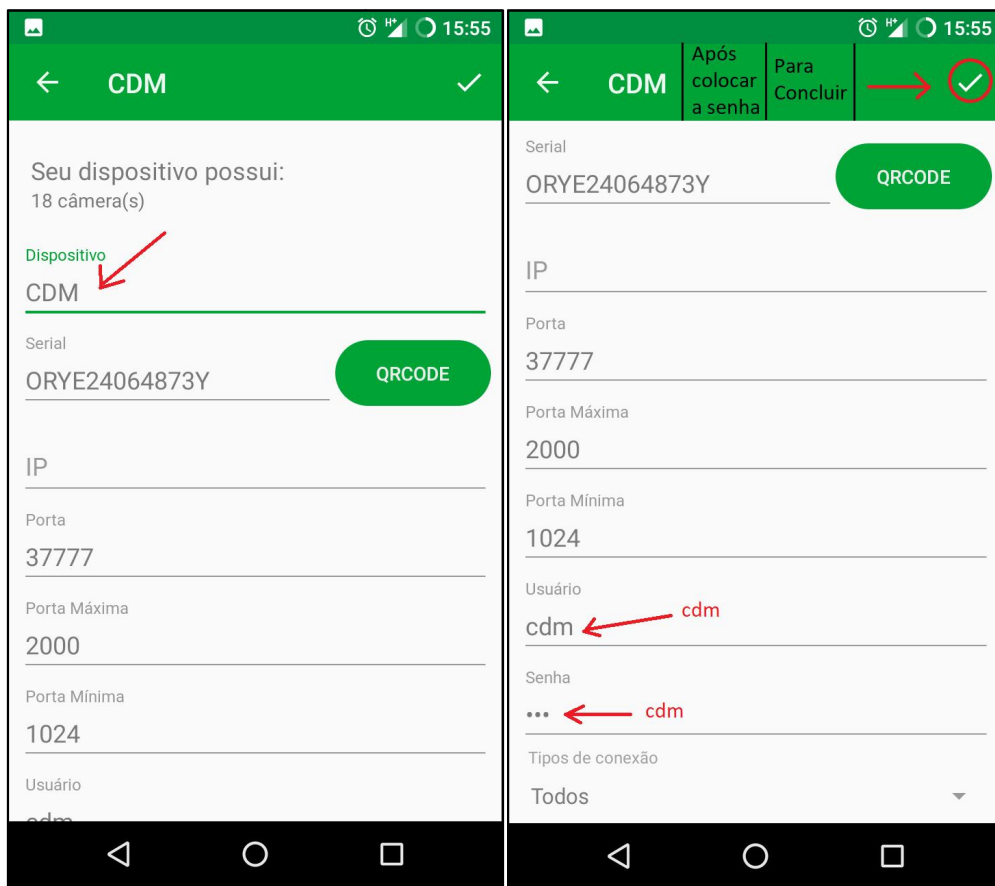

Colégio Dimitri Marques

Acesso às Câmeras da escola.

1º Passo – Baixe no seu celular o aplicativo iSic Lite da Intelbras.

2º Passo – Abra o aplicativo e clique no ícone de “MAIS” (+)

3º Passo – Focalize o QRCode abaixo.

4º Passo – Nomeie a conexão como “CDM” e coloque o usuário e a senha de acesso conforme abaixo.

Usuário: cdm

Senha: cdm

Para concluir a instalação clique no ícone de “checado” no topo da tela à direita.